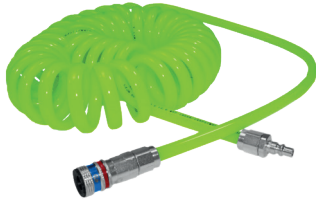

23 19-958-9079

suvapro
CERTIFICATION

Aktion exkl. MwSt:

CHF 62.-

Aktion inkl. MwSt: CHF 66.75
Listenpreis inkl. MwSt: CHF 87.25