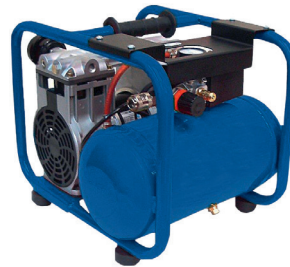

ROTH KLEINGERÄTE

Hager 99 · 4954 Wyzsachen
062 966 21 41 / 079 647 92 41
info@roth-kleingeraete.ch
www.roth-kleingeraete.ch

Aktionen

Gültig bis 31.12.2022

1 K 283/40

Aktion exkl. MwSt:
CHF 940.-

Aktion inkl. MwSt: CHF 1012.40
Listenpreis inkl. MwSt: CHF 1'238.55

2 Mini RC F 160

Aktion exkl. MwSt:
CHF 420.-

Aktion inkl. MwSt: CHF 452.35
Listenpreis inkl. MwSt: CHF 549.25

3 506/270

Aktion exkl. MwSt:
CHF 2'150.-

Aktion inkl. MwSt: CHF 2'315.55
Listenpreis inkl. MwSt: CHF 2'800.20

4 907/270

Aktion exkl. MwSt:
CHF 3'250.-

Aktion inkl. MwSt: CHF 3'500.25
Listenpreis inkl. MwSt: CHF 4'254.15

1 K 283/40

Mobiler, einstufiger, 1-Zylinder Kolbenkompressor, direkt gekuppelt. Schweizer Montage. Inkl. Filterregler + 2 Kupplungen (ARO 210). Mit Betriebsstundenzähler, 3m Anschlusskabel mit Stecker. Motor 1,8 kW, 230 V/50 Hz, 2850 U/min, Hubvolumen 255 l/min, Volumenstrom 160 l/min, Höchstdruck 10 bar, Behälter 40 l, Schalldruck 79 dBA/1m, Gewicht 40 kg.

2 Mini RC F 160

Ölfreier, tragbarer, einstufiger, 1-Zylinder Kolbenkompressor. Inkl. Regler mit Manometer + 1 Kupplung (ARO 210), 2m Anschlusskabel mit Stecker. Motor 0,75 kW, 230 V/50 Hz, 1400 U/min, Hubvolumen 160 l/min, Volumenstrom 70 l/min, Höchstdruck 8 bar, Behälter 4 l, Schalldruck 58 dBA/1m, Gewicht 18 kg.

3 506/270

Stationärer, zweistufiger, 2-Zylinder Kolbenkompressor. Schweizer Montage. Mit Keilriemenantrieb und Betriebsstundenzähler. Luftanschluss Kugelhahn 1/2". Motor 3,0 kW, 3x400 V/50 Hz, 1140 U/min, Hubvolumen 450 l/min, Volumenstrom 390 l/min, Höchstdruck 10 bar, Behälter 270 l/min, Schalldruck 79 dBA/1m, Gewicht 151 kg.

4 907/270