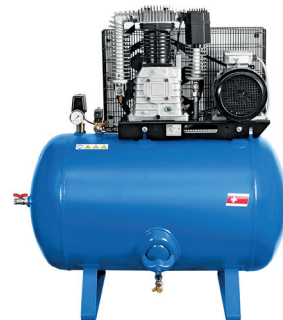

4 907/270

Aktion exkl. MwSt:
CHF 3'250.-

Aktion inkl. MwSt: CHF 3'500.25
Listenpreis inkl. MwSt: CHF 4'254.15

1 K 283/40

Mobiler, einstufiger, 1-Zylinder Kolbenkompressor, direkt gekuppelt. Schweizer Montage. Inkl. Filterregler + 2 Kupplungen (ARO 210). Mit Betriebsstundenzähler, 3m Anschlusskabel mit Stecker. Motor 1,8 kW, 230 V/50 Hz, 2850 U/min, Hubvolumen 255 l/min, Volumenstrom 160 l/min, Höchstdruck 10 bar, Behälter 40 l, Schalldruck 79 dBA/1m, Gewicht 40 kg.

2 Mini RC F 160

Ölfreier, tragbarer, einstufiger, 1-Zylinder Kolbenkompressor. Inkl. Regler mit Manometer + 1 Kupplung (ARO 210), 2m Anschlusskabel mit Stecker. Motor 0,75 kW, 230 V/50 Hz, 1400 U/min, Hubvolumen 160 l/min, Volumenstrom 70 l/min, Höchstdruck 8 bar, Behälter 4 l, Schalldruck 58 dBA/1m, Gewicht 18 kg.

3 506/270

Stationärer, zweistufiger, 2-Zylinder Kolbenkompressor. Schweizer Montage. Mit Keilriemenantrieb und Betriebsstundenzähler. Luftanschluss Kugelhahn 1/2". Motor 3,0 kW, 3x400 V/50 Hz, 1140 U/min, Hubvolumen 450 l/min, Volumenstrom 390 l/min, Höchstdruck 10 bar, Behälter 270 l/min, Schalldruck 79 dBA/1m, Gewicht 151 kg.

4 907/270

Stationärer, zweistufiger, 2-Zylinder Kolbenkompressor. Schweizer Montage. Inkl. Stern dreieck-Schalter mit Betriebsstundenzähler und 1,8m Verbindungskabel. Luftanschluss Kugelhahn 1/2". Motor 5,5 kW, 3x400 V/50 Hz, 1070 U/min, Hubvolumen 900 l/min, Volumenstrom 750 l/min, Höchstdruck 10 bar, Behälter 270 l, Schalldruck 75 dBA/1m, Gewicht 176 kg.